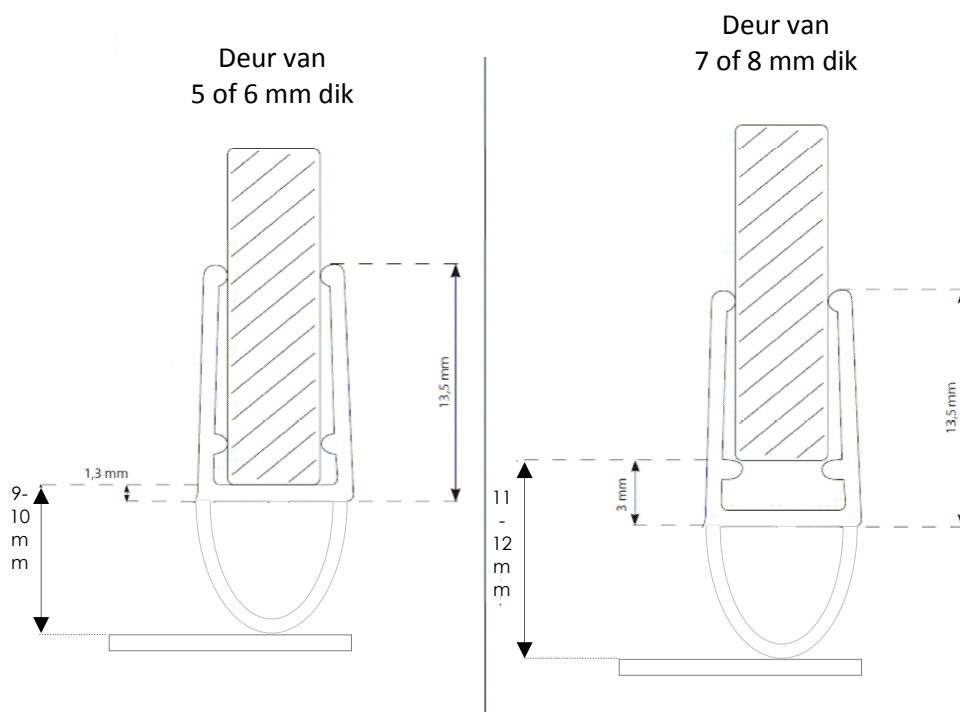

BUISVORMIGE AFDICHTING

JOINT TUBULAIRE

FUNCTIONALITEITEN

Holle strip om douchedeuren en glazen of acryl badschermen van 5 tot 8 mm waterdicht te maken.

- Verkrijgbaar in 1m voor gebruik onderaan de deur.
Geschikt tussen deur/scherm en de vloer, een douchebak of een bad.
- Verkrijgbaar in 2m voor gebruik aan de zijkant van de deur.
Geschikt tussen deur/scherm en een muur, een ander scherm (vast of bewegend) of een andere verbinding.

Technische eigenschappen

Karakteristieken	Specificaties
Aard	Doorzichtig PVC
Geschikt voor	Deur/Scherm van 5 tot 8 mm

Tekeningen

Gebruik

Vorbereiding

- Verwijder, indien nodig, de oude voeg en lijm- of siliconenrestanten, maak goed schoon
- Meet de deur
- Markeer de afmeting op de strip, snijd het harde deel door met een cutter of een fijne zaag en het soepele deel met een cutter of schaar.

Gebruiksaanwijzing

- Deuren van 6 tot 8 mm: Clip of schuif de strip langs de deur tot hij in de gewenste positie is gebracht.
- Deuren van 5mm: Breng eerst Silicone tous supports translucide of Joint & Fix Cristal aan en clip of schuif de strip dan op de deur tot de gewenste positie.