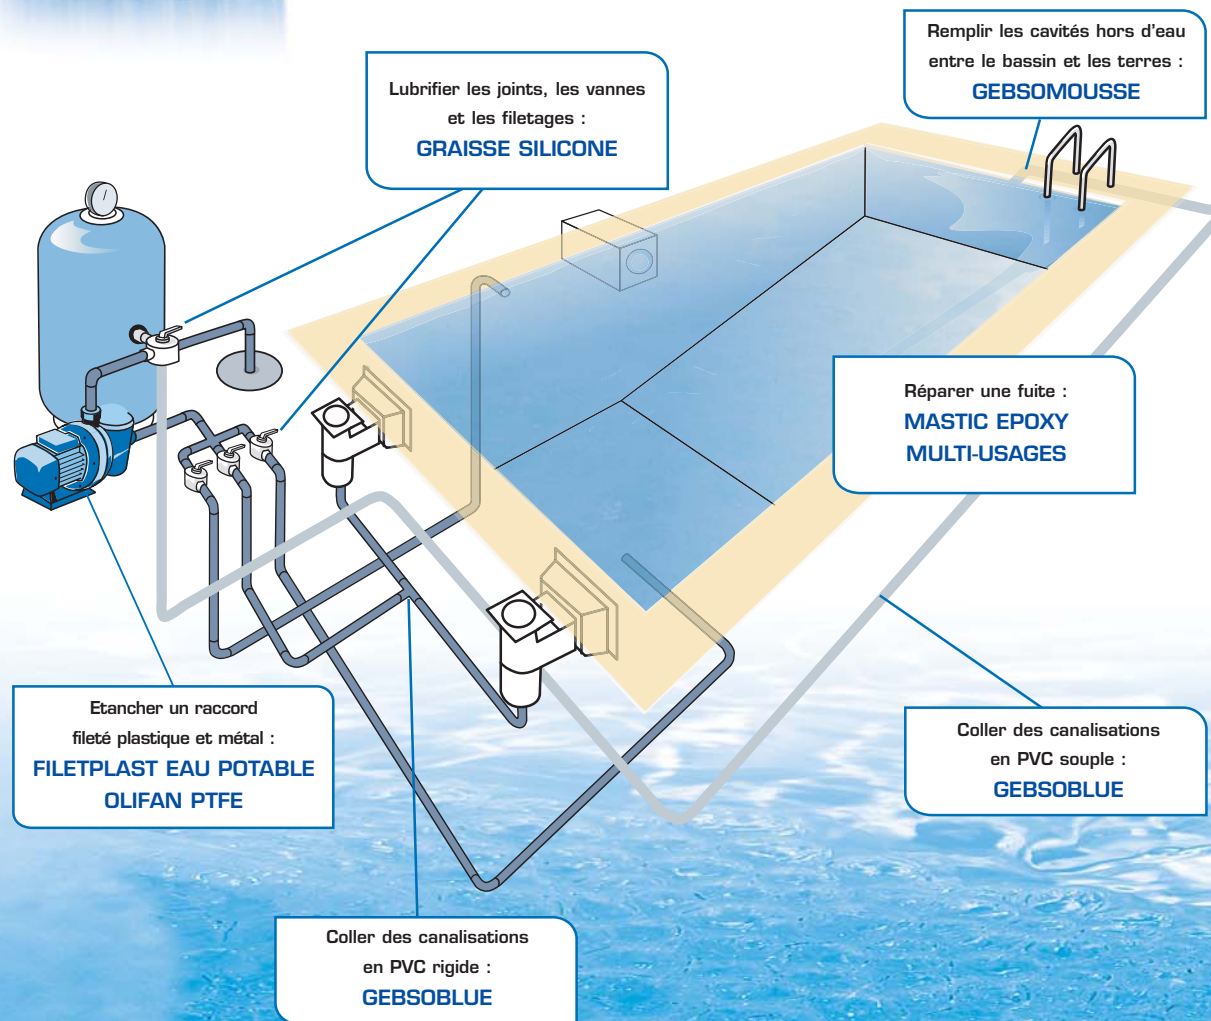

GEBSOBLUE,

la colle PVC GEB Spéciale Piscine.

POUR CANALISATIONS

EN PVC RIGIDE (U-PVC) ET PVC SOUPLE.

 **Sèche rapidement.**

 **S'applique en atmosphère humide.**

 **De couleur bleue.**

MISE EN SERVICE :

- > Jusqu'à 10 bars = 15 minutes
- > De 10 à 25 bars = 1 heure
- > Supérieur à 25 bars = 24 heures

Respecter les conditions de mise en œuvre et de résistance à la pression indiquées par le fabricant des canalisations

La qualité des produits **GEB**
pour votre piscine

La **GEBSOBLUE**

s'utilise avec le décapant PVC **GEBSOPLAST**.